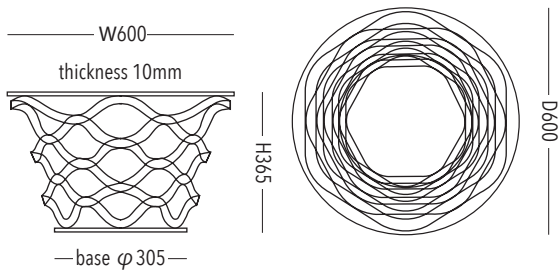

FOUNTAIN

CATEGORY	TABLE
PRODUCT NAME	FOUNTAIN / ファウンテン
SIZE	φ600×H365 / base φ305 / tabletop thickness 10mm
MATERIAL	ACRYL
COLOR	<input checked="" type="checkbox"/> ACRYL CLEAR