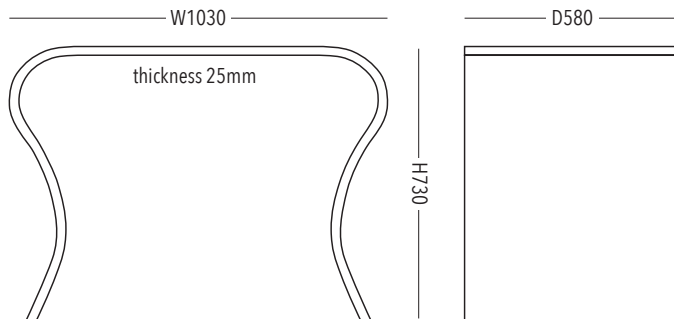

GHOST

CATEGORY TABLE
PRODUCT NAME GHOST / ゴースト
SIZE W1030×D580×H730 / thickness 25mm
MATERIAL ACRYL
COLOR ACRYL CLEAR