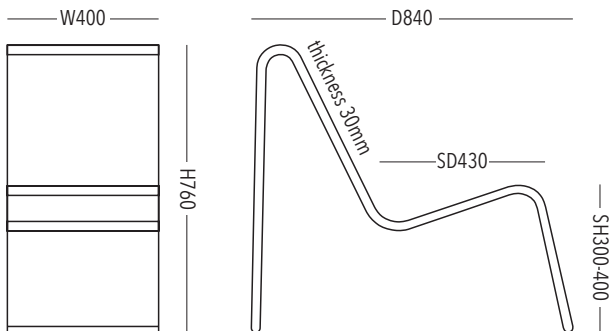

WATERFALL

CATEGORY CHAIR
PRODUCT NAME WATERFALL / ウォーターフォール
SIZE W400×D840×H760 / SD430 SH300-400 / thickness 30mm
MATERIAL ACRYL
COLOR ACRYL CLEAR